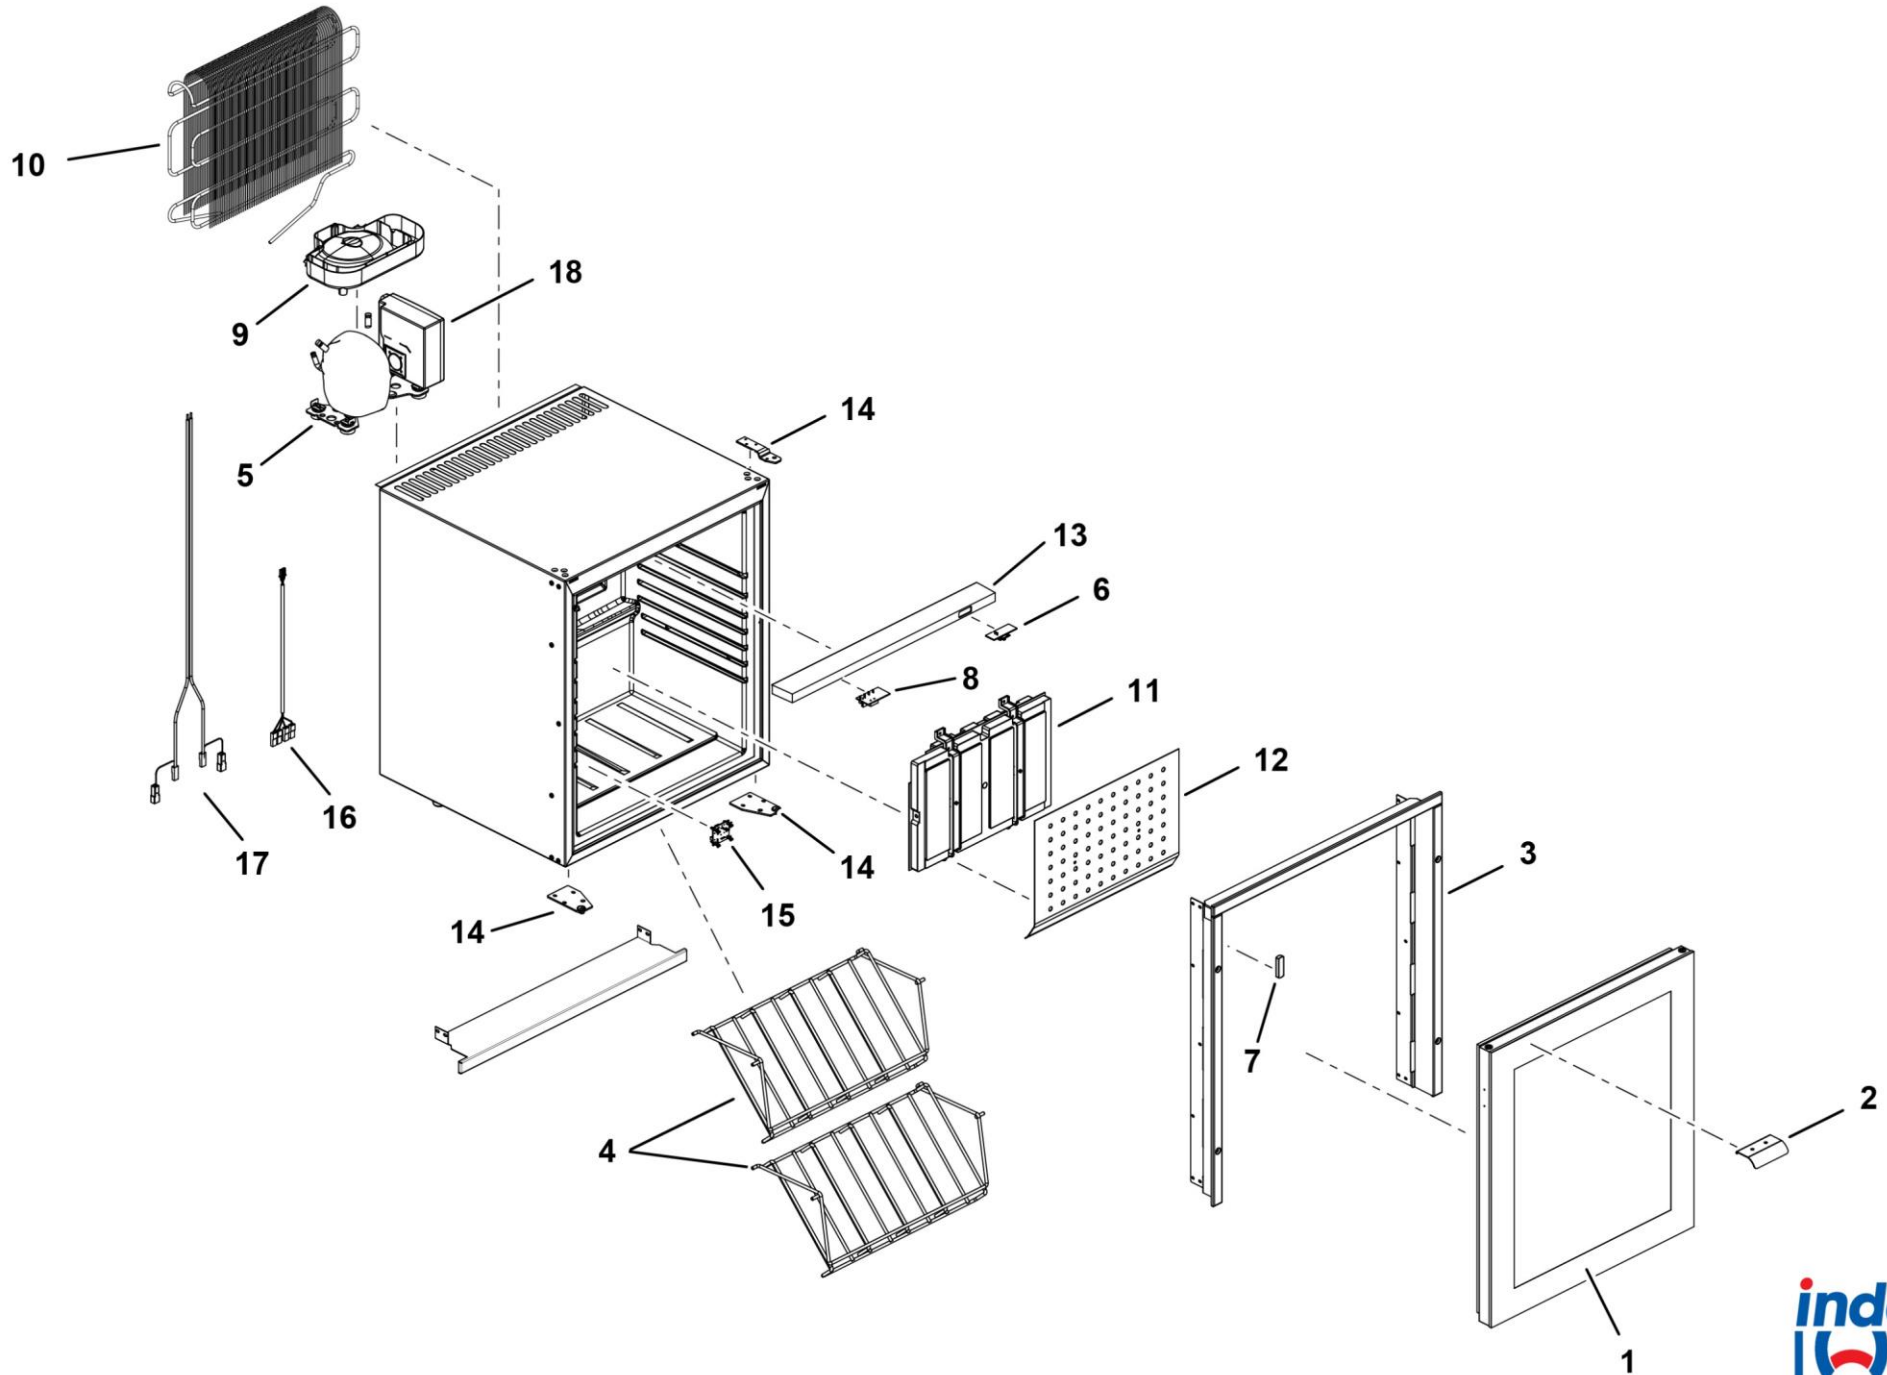

WINE CELLAR DIVINO THE 8

SPARE PARTS

		EN	IT	DE
1	SGC00543AA	DOOR	PORTA	TÜR
2	SGD00063AA	HANDLE	MANIGLIA	GRIFF
3	SGB00244AA	LEFT OPENING FLANGE	FLANGIA APERTURA SINISTRA	FLANSCH LINKSSEITIGE ÖFFNUNG
3	SGB00245AA	RIGHT OPENING FLANGE	FLANGIA APERTURA DESTRA	FLANSCH RECHTSSEITIGE ÖFFNUNG
4	SGC00544AA	SHELF	GRIGLIA	GITTER
5	SBA00002DA	COMPRESSOR	COMPRESSORE	VERDICHTER
6	SED00049AA	TEMPERATURE REGULATION	REGOLAZIONE TEMPERATURA	TEMPERATURREGELUNG
7	SGF00032AA	SAFETY LOCK	CHIUSURA DI SICUREZZA	SICHERHEITVERSCHLUSS
8	SEC00043AA	LEDs	LED	LED
9	SBE00074AA	DRIP TRAY	SGOCCIOLATOIO	ABTROPFER
10	SBD00178AA	CONDENSER	CONDENSATORE	VERFLÜSSIGER
11	SBF00126AA	EVAPORATOR	EVAPORATORE	VERDAMPFER
12	SGC00546AA	EVAPORATOR COVER	COPERTURA EVAPORATORE	ABDECKUNG VERDAMPFER
13	SGB00246AA	TOP	TOP	OBERSEITE
14	SBE00268AA	HINGES KIT	KIT CERNIERE	BAUSATZ SCHARNIERE
15	SEG00069AA	POWER CARD	SCHEDA DI POTENZA	NETZPLATINE
16	SEB00176AA	TEMPERATURE PROBE	SENSORE TEMPERATURA	TEMPERATURSENSOR
17	SEB00177AA	CONNECTION CABLE	CAVO DI COLLEGAMENTO	VERBINDUNGSKABEL
18	SEG00002DA	ELECTRONIC UNIT	CENTRALINA	STEUERGERÄT