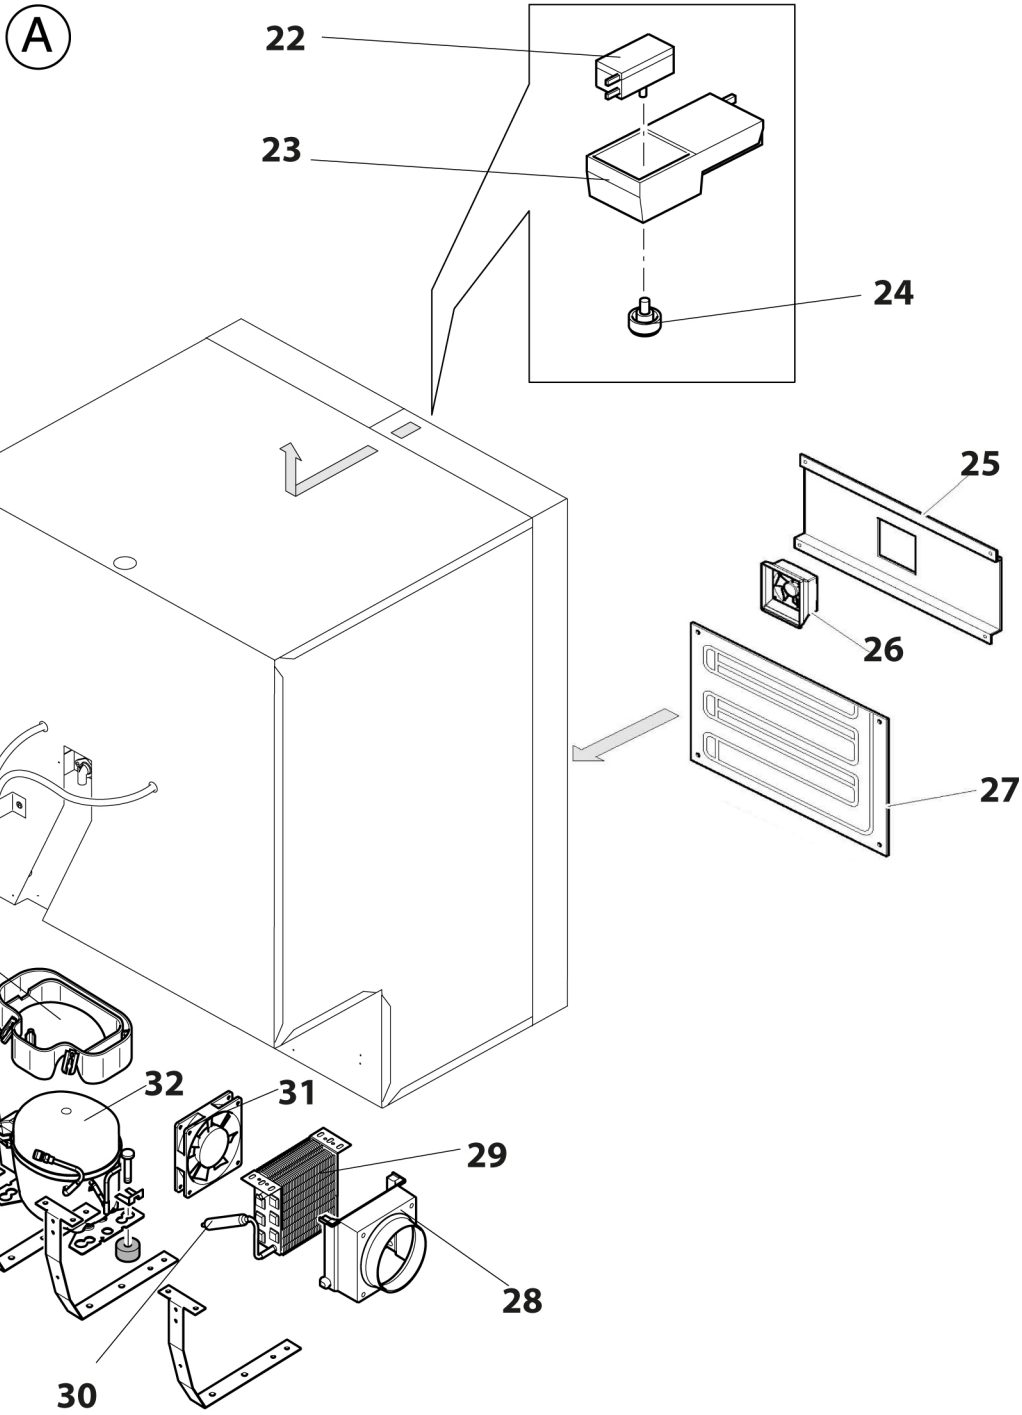

# CRUISE 320 COMBI INOX - FRIDGE, FRIDGE - FREEZER

SPARE PARTS

## SPARE PARTS

		EN	IT	DE
1	SGD00012AA	HANDLE	MANIGLIA	GRIFF
2	SGC00472AA	RIGHT DOOR	PORTA DX	RECHTE TÜR
2	SGC00471AA	LEFT DOOR	PORTA SX	LINKE TÜR
3	SGC00565AA	BALCONY+RETAINER KIT	KIT BALCONCINO+FILONCINO	BAUSATZ HALTERUNG+METALLSTANGE
4	SGC00566AA	INTERNAL GRID	GRIGLIA INTERNA	INNENGITTER
5	SGC00567AA	REAR GLASS SHELF	RIPIANO IN VETRO POSTERIORE	EINLEGEBÖDEN AUS GLAS HINTEN
6	SGC00568AA	FRONT GLASS SHELF	RIPIANO IN VETRO ANTERIORE	EINLEGEBÖDEN AUS GLAS VORNE
7	SGC00569AA	DRAWER	CASSETTO	SCHUBLADE
8	SBE00276AA	HINGE	CERNIERA	SCHARNIERE
9	SBE00277AA	DOOR HOLDER BRACKET	STAFFA SOSTEGNO PORTA	STÜTZBÜGEL TÜR
10	SGB00257AA	HANDLE HOOKING	SCONTRINO (PER AGGANCIAMENTO PORTA)	GRIFFHAKEN
11	SBE00232AA	PRODUCT UNION BRACKET	STAFFA UNIONE PRODOTTI	PRODUKTVERBINDUNGSHALTERUNG
12	SGB00315AA	3-SIDED FLANGE + CENTRAL FLANGE	FLANGIA 3 LATI + FLANGIA CENTRALE	RAHMEN 3 SEITEN + MITTELFLANSCH
13	SGB00201AA	HANDLE HOOKING	SCONTRINO (PER AGGANCIAMENTO PORTA)	GRIFFHAKEN
14	SGB00117AA	HANDLE HOOKING	SCONTRINO (PER AGGANCIAMENTO PORTA)	GRIFFHAKEN
15	SGC00398AA	UPPER PLASTIC DRAWER	CASSETTO PLASTICA SUPERIORE	OBERES FACH AUS KUNSTSTOFF
16	SGC00388AA	UPPER DRAWER	CASSETTO SUPERIORE	OBERES FACH
17	SGC00396AA	LOWER DRAWER WHITE PLASTIC	CASSETTO INFERIORE PLASTICA BIANCA	UNTERES WEISSES FACH AUS KUNSTSTOFF
18	SGC00397AA	DRAWER	CASSETTO	SCHUBLADE
19	SGD00027AA	SHORT GUIDES KIT	KIT GUIDE CORTE	BAUSATZ KURZE FÜHRUNGEN
20	SGD00051AA	LONG GUIDES KIT	KIT GUIDE LUNGHE	BAUSATZ LANGE FÜHRUNGEN
21	SGC00473AA	DIVIDER KIT	KIT DIVISORE	DIVIDER-KIT
22	SEA00091DA	THERMOSTAT	TERMOSTATO	THERMOSTAT
23	SEC00004DA	COMPLETE HOUSING	PLAFONIERA COMPLETA	DECKENBELEUCHTUNG KOMPLETT
24	SEA00069AA	THERMOSTATO KNOB	MANOPOLA TERMOSTATO	THERMOSTATKNAUF