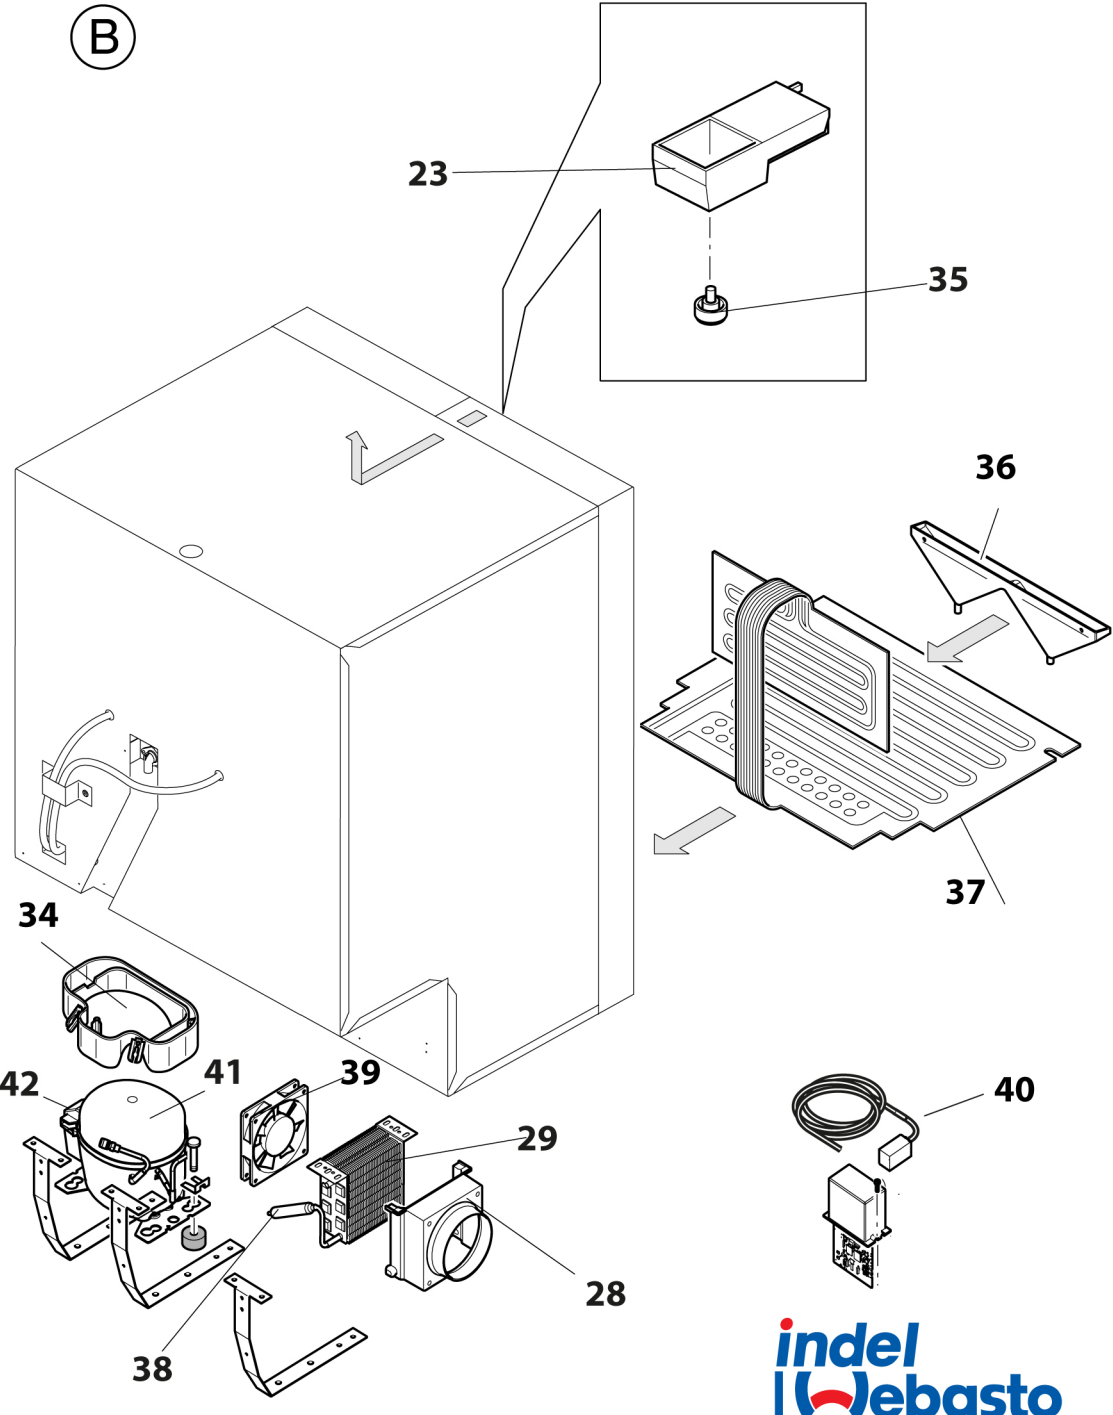

# CRUISE 320 COMBI INOX - FRIDGE, FRIDGE - FREEZER

SPARE PARTS

# CRUISE 320 COMBI INOX - FRIDGE, FRIDGE - FREEZER

## SPARE PARTS

		EN	IT	DE
1	SGD00012AA	HANDLE	MANIGLIA	GRIFF
2	SGC00472AA	RIGHT DOOR	PORTA DX	RECHTE TÜR
2	SGC00471AA	LEFT DOOR	PORTA SX	LINKE TÜR
3	SGC00565AA	BALCONY+RETAINER KIT	KIT BALCONCINO+FILONCINO	BAUSATZ HALTERUNG+METALLSTANGE
4	SGC00566AA	INTERNAL GRID	GRIGLIA INTERNA	INNENGITTER
5	SGC00567AA	REAR GLASS SHELF	RIPIANO IN VETRO POSTERIORE	EINLEGEBÖDEN AUS GLAS HINTEN
6	SGC00568AA	FRONT GLASS SHELF	RIPIANO IN VETRO ANTERIORE	EINLEGEBÖDEN AUS GLAS VORNE
7	SGC00569AA	DRAWER	CASSETTO	SCHUBLADE
8	SBE00276AA	HINGE	CERNIERA	SCHARNIERE
9	SBE00277AA	DOOR HOLDER BRACKET	STAFFA SOSTEGNO PORTA	STÜTZBÜGEL TÜR
10	SGB00257AA	HANDLE HOOKING	SCONTRINO (PER AGGANCIAMENTO PORTA)	GRIFFHAKEN
11	SBE00232AA	PRODUCT UNION BRACKET	STAFFA UNIONE PRODOTTI	PRODUKTVERBINDUNGSHALTERUNG
12	SGB00315AA	3-SIDED FLANGE + CENTRAL FLANGE	FLANGIA 3 LATI + FLANGIA CENTRALE	RAHMEN 3 SEITEN + MITTELFLANSCH
13	SGB00201AA	HANDLE HOOKING	SCONTRINO (PER AGGANCIAMENTO PORTA)	GRIFFHAKEN
14	SGB00117AA	HANDLE HOOKING	SCONTRINO (PER AGGANCIAMENTO PORTA)	GRIFFHAKEN
15	SGC00398AA	UPPER PLASTIC DRAWER	CASSETTO PLASTICA SUPERIORE	OBERES FACH AUS KUNSTSTOFF
16	SGC00388AA	UPPER DRAWER	CASSETTO SUPERIORE	OBERES FACH
17	SGC00396AA	LOWER DRAWER WHITE PLASTIC	CASSETTO INFERIORE PLASTICA BIANCA	UNTERES WEISSES FACH AUS KUNSTSTOFF
18	SGC00397AA	DRAWER	CASSETTO	SCHUBLADE
19	SGD00027AA	SHORT GUIDES KIT	KIT GUIDE CORTE	BAUSATZ KURZE FÜHRUNGEN
20	SGD00051AA	LONG GUIDES KIT	KIT GUIDE LUNGHE	BAUSATZ LANGE FÜHRUNGEN
21	SGC00473AA	DIVIDER KIT	KIT DIVISORE	DIVIDER-KIT
22	SEA00091DA	THERMOSTAT	TERMOSTATO	THERMOSTAT
23	SEC00004DA	COMPLETE HOUSING	PLAFONIERA COMPLETA	DECKENBELEUCHTUNG KOMPLETT
24	SEA00069AA	THERMOSTATO KNOB	MANOPOLA TERMOSTATO	THERMOSTATKNAUF