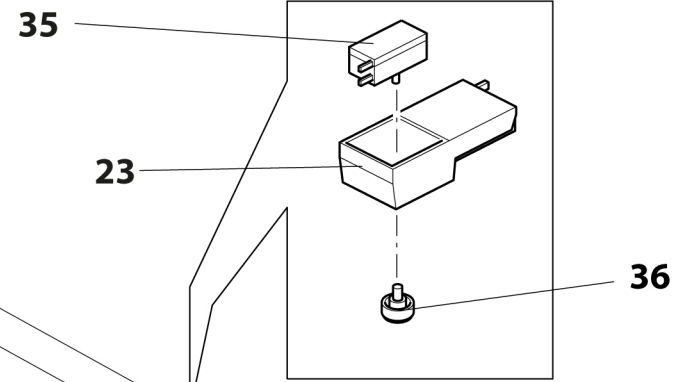

CRUISE 320 COMBI INOX - FRIDGE, FREEZER - FREEZER

SPARE PARTS

A

B

CRUISE 320 COMBI INOX - FRIDGE, FREEZER - FREEZER

SPARE PARTS

		EN	IT	DE
1	SGD00012AA	HANDLE	MANIGLIA	GRIFF
2	SGC00472AA	RIGHT DOOR	PORTA DX	RECHTE TÜR
2	SGC00471AA	LEFT DOOR	PORTA SX	LINKE TÜR
3	SGC00565AA	BALCONY+RETAINER KIT	KIT BALCONCINO+FILONCINO	BAUSATZ HALTERUNG+METALLSTANGE
4	SGC00566AA	INTERNAL GRID	GRIGLIA INTERNA	INNENGITTER
5	SGC00567AA	REAR GLASS SHELF	RIPIANO IN VETRO POSTERIORE	EINLEGEBÖDEN AUS GLAS HINTEN
6	SGC00568AA	FRONT GLASS SHELF	RIPIANO IN VETRO ANTERIORE	EINLEGEBÖDEN AUS GLAS VORNE
7	SGC00569AA	DRAWER	CASSETTO	SCHUBLADE
8	SBE00276AA	HINGE	CERNIERA	SCHARNIERE
9	SBE00277AA	DOOR HOLDER BRACKET	STAFFA SOSTEGNO PORTA	STÜTZBÜGEL TÜR
10	SGB00257AA	HANDLE HOOKING	SCONTRINO (PER AGGANCIAMENTO PORTA)	GRIFFHAKEN
11	SBE00232AA	PRODUCT UNION BRACKET	STAFFA UNIONE PRODOTTI	PRODUKTVERBINDUNGSHALTERUNG
12	SGB00315AA	3-SIDED FLANGE + CENTRAL FLANGE	FLANGIA 3 LATI + FLANGIA CENTRALE	RAHMEN 3 SEITEN + MITTELFLANSCH
13	SGB00201AA	HANDLE HOOKING	SCONTRINO (PER AGGANCIAMENTO PORTA)	GRIFFHAKEN
14	SGB00117AA	HANDLE HOOKING	SCONTRINO (PER AGGANCIAMENTO PORTA)	GRIFFHAKEN
15	SGC00398AA	UPPER PLASTIC DRAWER	CASSETTO PLASTICA SUPERIORE	OBERES FACH AUS KUNSTSTOFF
16	SGC00388AA	UPPER DRAWER	CASSETTO SUPERIORE	OBERES FACH
17	SGC00396AA	LOWER DRAWER WHITE PLASTIC	CASSETTO INFERIORE PLASTICA BIANCA	UNTERES WEISSES FACH AUS KUNSTSTOFF
18	SGC00397AA	DRAWER	CASSETTO	SCHUBLADE
19	SGD00027AA	SHORT GUIDES KIT	KIT GUIDE CORTE	BAUSATZ KURZE FÜHRUNGEN
20	SGD00051AA	LONG GUIDES KIT	KIT GUIDE LUNGHE	BAUSATZ LANGE FÜHRUNGEN
21	SGC00473AA	DIVIDER KIT	KIT DIVISORE	DIVIDER-KIT
22	SEA00091DA	THERMOSTAT	TERMOSTATO	THERMOSTAT
23	SEC00004DA	COMPLETE HOUSING	PLAFONIERA COMPLETA	DECKENBELEUCHTUNG KOMPLETT
24	SEA00069AA	THERMOSTATO KNOB	MANOPOLA TERMOSTATO	THERMOSTATKNAUF