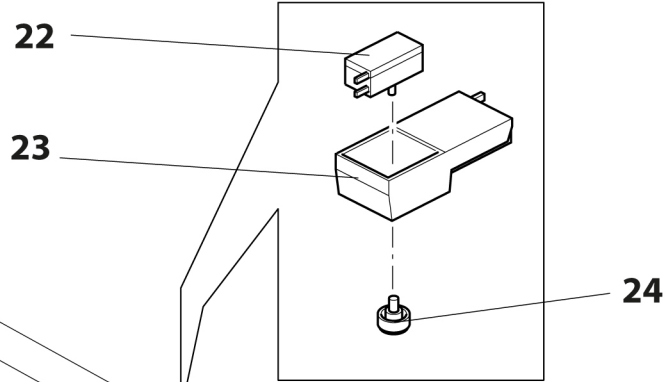

CRUISE 320 COMBI INOX - FRIDGE, FREEZER - FREEZER

SPARE PARTS

A

B

CRUISE 320 COMBI INOX - FRIDGE, FREEZER - FREEZER

SPARE PARTS

		EN	IT	DE
1	SGD00012AA	HANDLE	MANIGLIA	GRIFF
2	SGC00472AA	RIGHT DOOR	PORTA DX	RECHTE TÜR
2	SGC00471AA	LEFT DOOR	PORTA SX	LINKE TÜR
3	SGC00565AA	BALCONY+RETAINER KIT	KIT BALCONCINO+FILONCINO	BAUSATZ HALTERUNG+METALLSTANGE
4	SGC00566AA	INTERNAL GRID	GRIGLIA INTERNA	INNENGITTER
5	SGC00567AA	REAR GLASS SHELF	RIPIANO IN VETRO POSTERIORE	EINLEGEBÖDEN AUS GLAS HINTEN
6	SGC00568AA	FRONT GLASS SHELF	RIPIANO IN VETRO ANTERIORE	EINLEGEBÖDEN AUS GLAS VORNE
7	SGC00569AA	DRAWER	CASSETTO	SCHUBLADE
8	SBE00276AA	HINGE	CERNIERA	SCHARNIERE
9	SBE00277AA	DOOR HOLDER BRACKET	STAFFA SOSTEGNO PORTA	STÜTZBÜGEL TÜR
10	SGB00257AA	HANDLE HOOKING	SCONTRINO (PER AGGANCIAMENTO PORTA)	GRIFFHAKEN
11	SBE00232AA	PRODUCT UNION BRACKET	STAFFA UNIONE PRODOTTI	PRODUKTVERBINDUNGSHALTERUNG
12	SGB00315AA	3-SIDED FLANGE + CENTRAL FLANGE	FLANGIA 3 LATI + FLANGIA CENTRALE	RAHMEN 3 SEITEN + MITTELFLANSCH
13	SGB00201AA	HANDLE HOOKING	SCONTRINO (PER AGGANCIAMENTO PORTA)	GRIFFHAKEN
14	SGB00117AA	HANDLE HOOKING	SCONTRINO (PER AGGANCIAMENTO PORTA)	GRIFFHAKEN
15	SGC00398AA	UPPER PLASTIC DRAWER	CASSETTO PLASTICA SUPERIORE	OBERES FACH AUS KUNSTSTOFF
16	SGC00388AA	UPPER DRAWER	CASSETTO SUPERIORE	OBERES FACH
17	SGC00396AA	LOWER DRAWER WHITE PLASTIC	CASSETTO INFERIORE PLASTICA BIANCA	UNTERES WEISSES FACH AUS KUNSTSTOFF
18	SGC00397AA	DRAWER	CASSETTO	SCHUBLADE
19	SGD00027AA	SHORT GUIDES KIT	KIT GUIDE CORTE	BAUSATZ KURZE FÜHRUNGEN
20	SGD00051AA	LONG GUIDES KIT	KIT GUIDE LUNGHE	BAUSATZ LANGE FÜHRUNGEN
21	SGC00473AA	DIVIDER KIT	KIT DIVISORE	DIVIDER-KIT
22	SEA00091DA	THERMOSTAT	TERMOSTATO	THERMOSTAT
23	SEC00004DA	COMPLETE HOUSING	PLAFONIERA COMPLETA	DECKENBELEUCHTUNG KOMPLETT
24	SEA00069AA	THERMOSTATO KNOB	MANOPOLA TERMOSTATO	THERMOSTATKNAUF